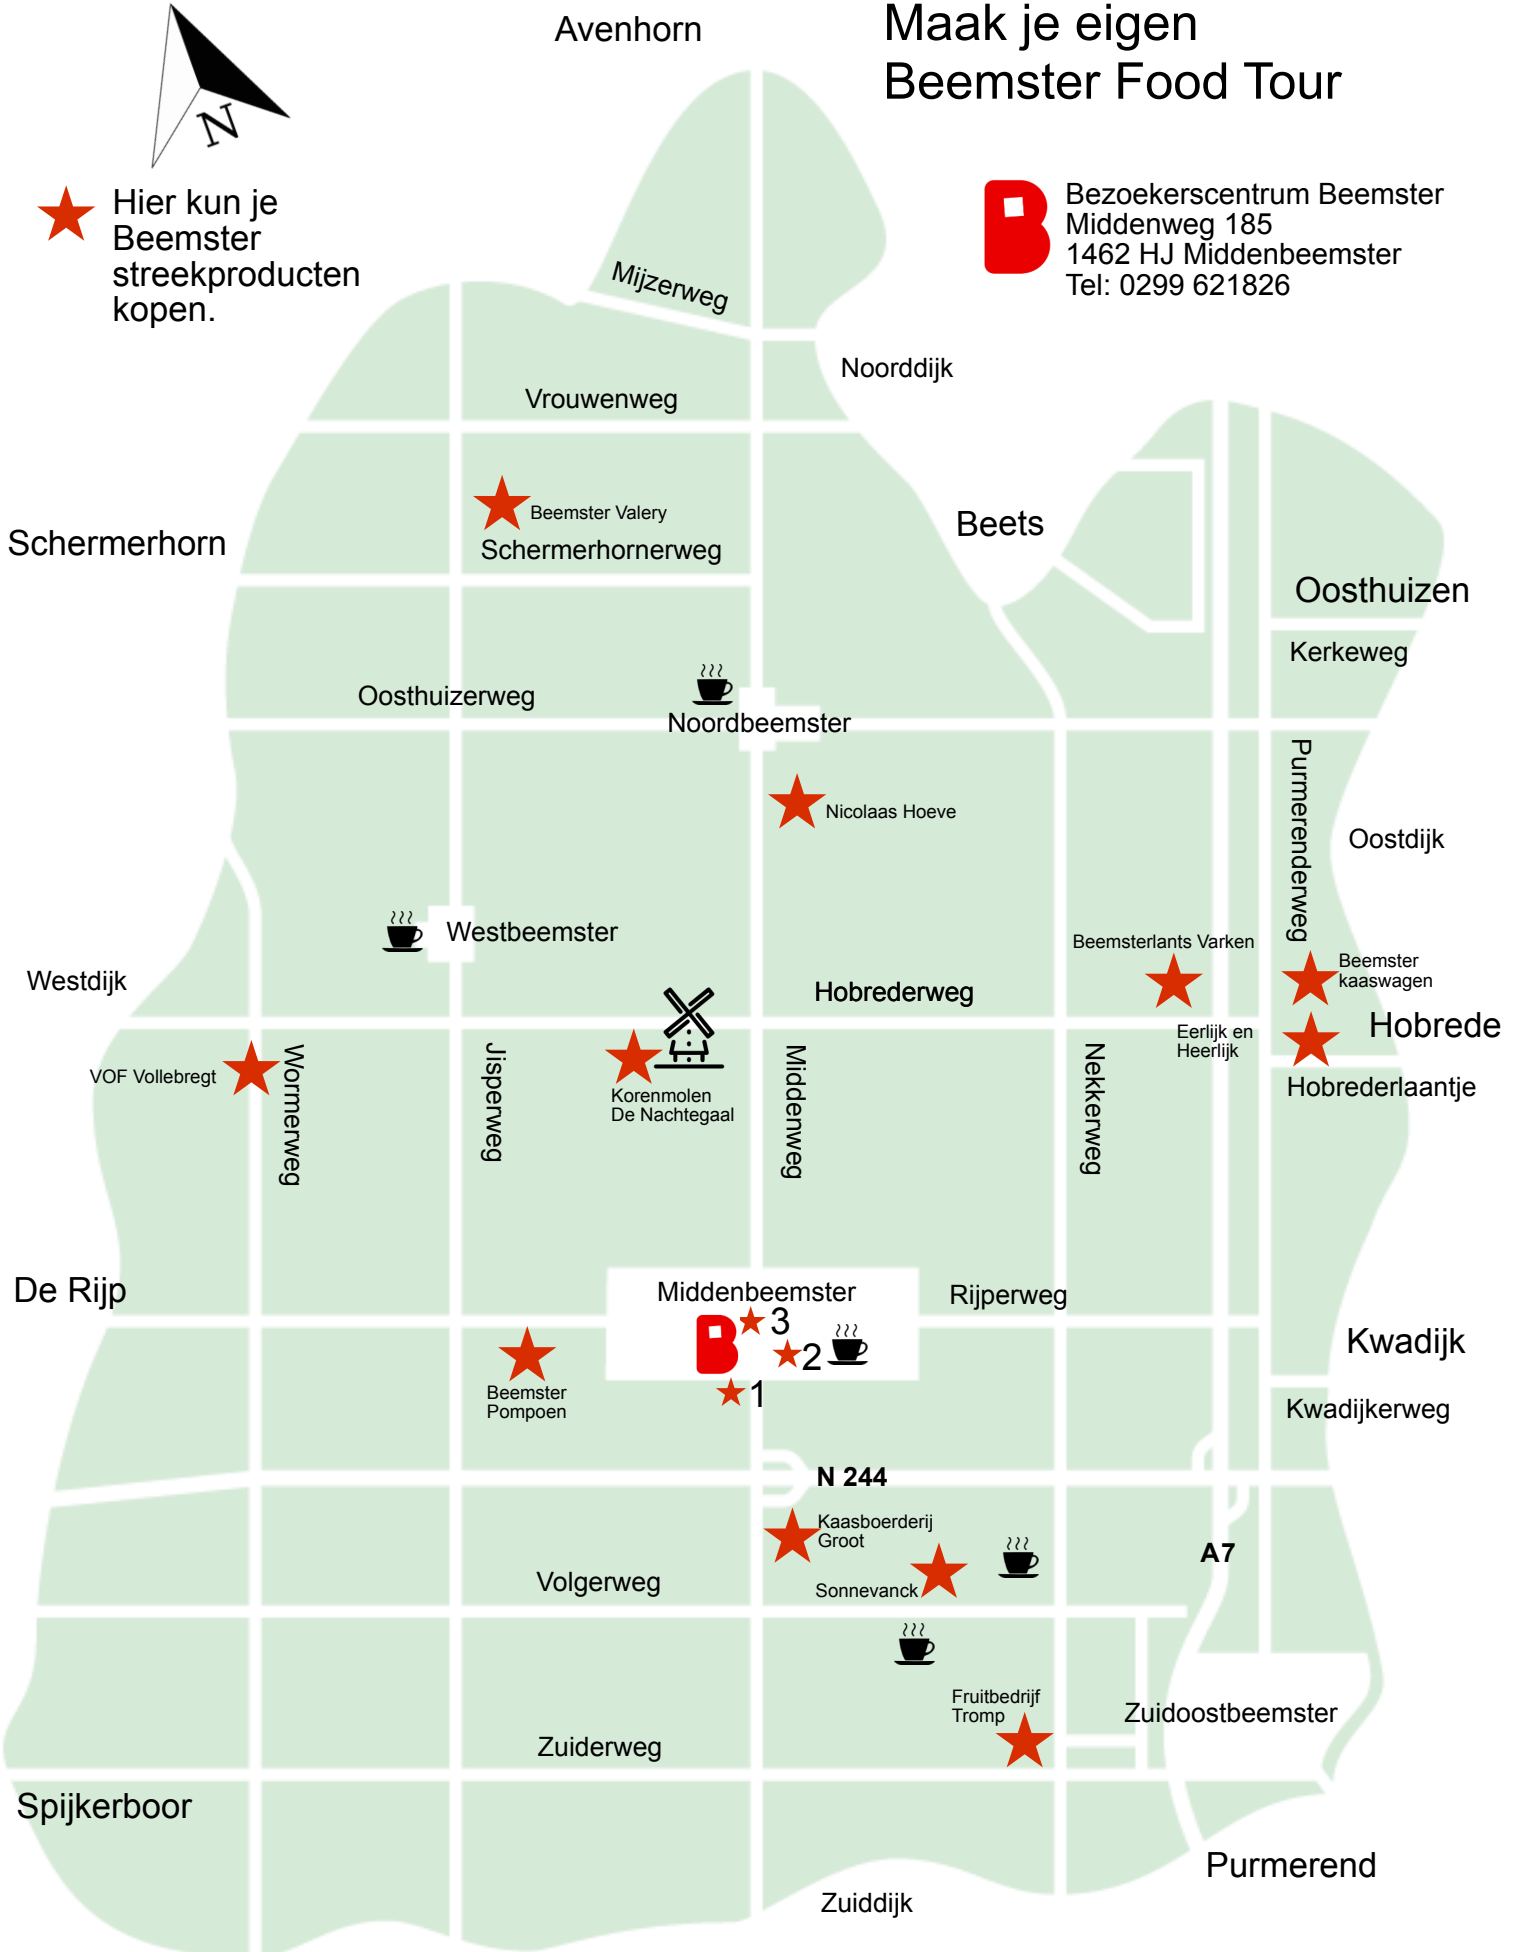

## Stel je eigen Beemster Food Tour samen

Een hulpje bij het vinden van de verschillende adressen waar ze Beemster streekproducten verkopen.

1. Beemster Valery - **Jisperweg 8, 1463 NP Noordbeemster**
2. Nicolaashoeve - **Middenweg 54, 1462 HD Middenbeemster**
3. Korenmolen De Nachtegaal - **Hobrederweg 4a, 1462 LJ Middenbeemster**
4. Beemsterlant's Varken - **Hobrederweg (Huttenpad) 40a, 1462 LK Middenbeemster**
5. De Beemster Kaaswagen - **Purmerenderweg 23a, 1461 DB Zuidoostbeemster**
6. Eerlijk & Heerlijk - **Purmerenderweg 26a, 1461 DB Zuidoostbeemster**
7. Fruitbedrijf Tromp **Nekkerweg 70, 1461 LE Zuidoostbeemster,**
8. Biologische boerderij Sonnevank **Volgerweg 41, 1462 HR Middenbeemster,**
9. Kaasboerderij Groot - **Middenweg 192 B, 1462 HM Middenbeemster**
10. Bezoekerscentrum Beemster - **Middenweg 185, 1462 HJ Middenbeemster**
11. Bij Moeders - **Middenweg 176, 1462 HL Middenbeemster**
12. IJssalon Ci Vediamo - **Rijperweg 76, 1462 ME Middenbeemster**
13. Beemster Pompoen – **Rijperweg 36, 1462 MC Middenbeemster**
14. V.O.F. Vollebregt - **Wormerweg 4, 1464 NA Westbeemster**

#### Afstand van de route

De totale route is 30 kilometer en kan met de fiets of de auto, maar kijk zelf waar je graag heengaat. Op de route kom je langs diverse restaurants voor een kopje koffie of lunch.

Er zijn mogelijk nog enkele verkeersobstakels onderweg. Let goed op de gele borden!

★ Hier kun je  
Beemster  
streekproducten  
kopen.

# Maak je eigen Beemster Food Tour

Bezoekerscentrum Beemster  
Middenweg 185  
1462 HJ Middenbeemster  
Tel: 0299 621826

1. Bezoekerscentrum Beemster
2. Bij Moeders
3. IJssalon Ci Vediamo